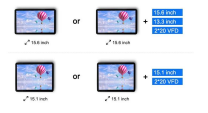

Screen Size