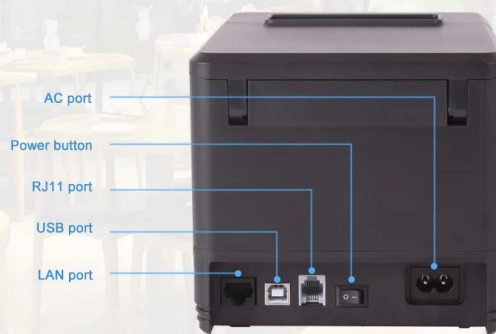

80MM Thermal Printer with Auto Cutter

OCPP-80T

Windows

LINUX

Android

IOS

Direct Thermal Printing

Without the printing ink and ribbon etc traditional consumables,
Low material cost

Easy Paper Loading

One button operation, abandon the traditional paper loading structure, and directly put the paper in, easy to operate

Packaging accessories

SMART PRINTING

Beautiful packaging, original accessories

01 Machine 02 Thermal Paper 03 Paper Roller

04 Power Cable 05 USB Cable 06 User Manual